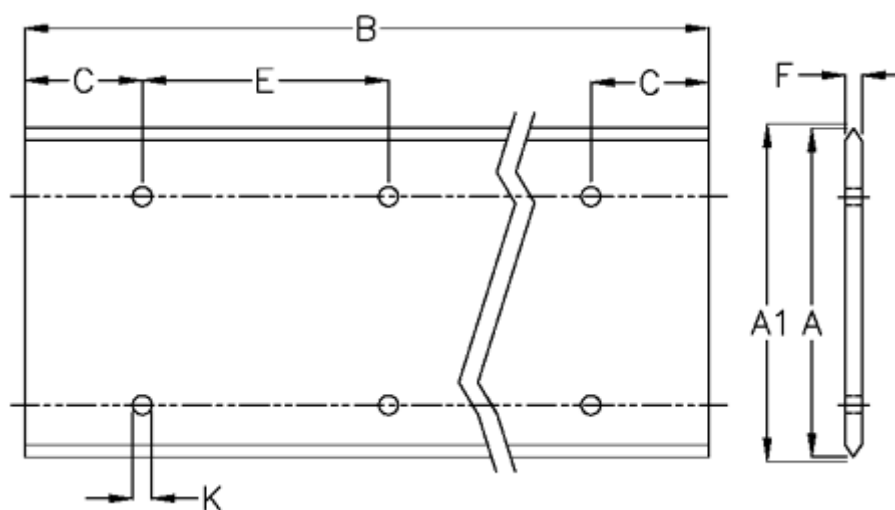

Varenummer: 05712414856
Beskrivelse: Hepco GV3 profilskinne L 120 L4856 P3
med forsænkede huller

Mål

A = 120
A1 = 121.58
B = 4856
C = 88.0
E = 180
F = 9.43
For leje = J54
K = 11.5xM10

Præcisionstype = P3
vægt kg/1000 = 8.50